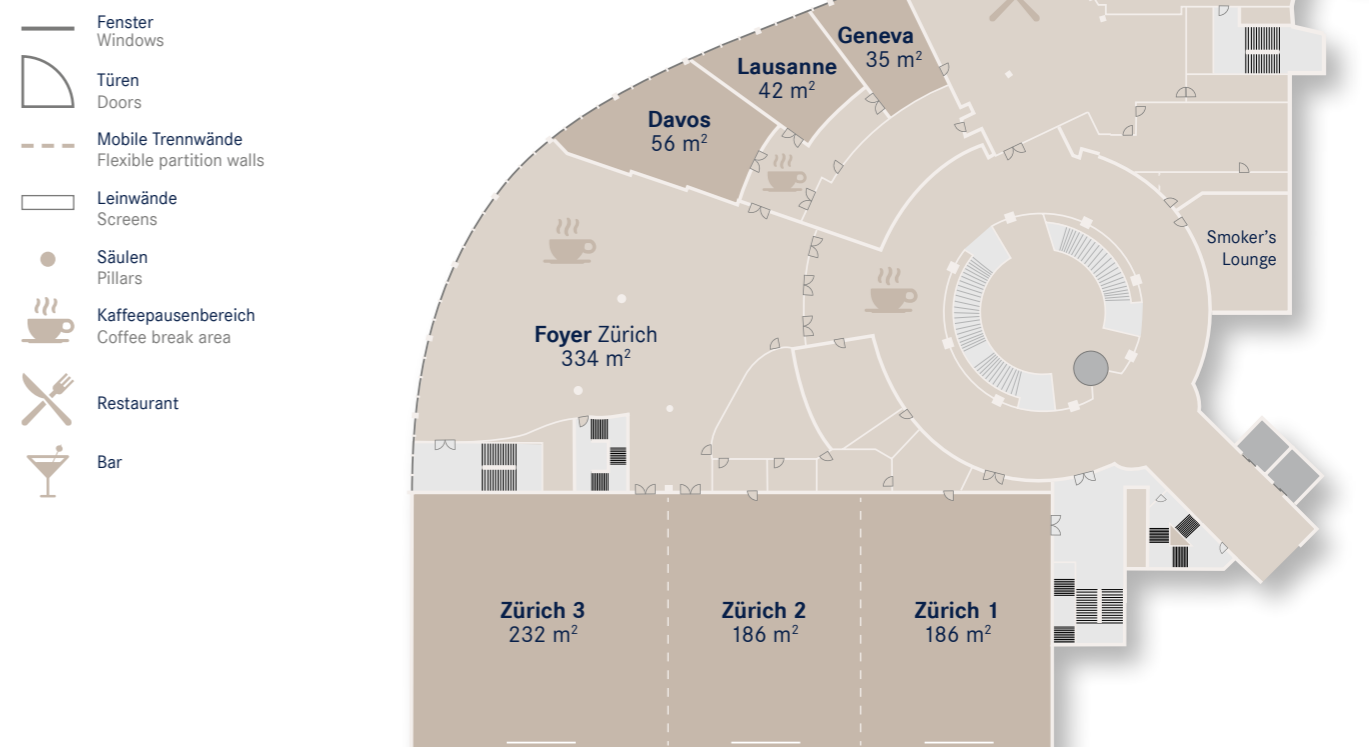

Dorint

City-Hotel
Bremen

FACT SHEET

Dorint · City-Hotel · Bremen · Kapazitäten der Tagungsräume / Meeting Room Capacity									
Raumbezeichnung Room	Fläche m ² Area m ²	Höhe m Height m	Länge m Length m	Breite m Width m	Kino Theatre	Parlament Classroom	Kabarett Cabaret	U-Form U-shape	Bankett Banquet
Bern	74	3,0	12,0	6,0	40	36	18	24	30
Basel (Cine-Lounge)	66	3,0	11,0	6,0	40	30	18	22	30
Zürich 1	186	4,0	12,5	15,5	130	80	66	32	100
Zürich 2	186	4,0	12,5	15,5	130	80	66	32	100
Zürich 3	232	4,0	15,0	15,5	200	100	84	36	140
Zürich 1 + 2	372	4,0	25,0	15,5	260	160	132	64	200
Zürich 2 + 3	418	4,0	27,0	15,5	330	180	144	68	240
Zürich 1 + 2 + 3	605	4,0	39,0	15,5	650	340	230	-	420
Davos	56	4,0	8,0	7,0	40	20	-	20	30
Lausanne	42	4,5	7,0	6,0	24	14	-	12	10
Geneva	35	4,0	7,0	5,0	24	12	-	12	10
Foyer Zürich	334	3,5	21,5	16,0	-	-	-	-	160

Erdgeschoss · Ground floor

1. Etage · 1st floor

Dorint

City-Hotel
Bremen

Dorint · City-Hotel · Bremen

Hillmannplatz 20 · 28195 Bremen

Tel.: +49 421 62000-0 · info.bremen-city@dorint.com · dorint.com/bremen-city

Ihre Vorteile · Plus Points

- Zentral zwischen Innenstadt und Hauptbahnhof gelegen mit einem wunderschönen Blick auf die Grünflächen der „Bremer Wallanlagen“
Central located between city centre and main train station with a beautiful view of the “Bremer Wallanlagen” park
- Sehr gute Verkehrsanbindung · Excellent traffic links
- Veranstaltungsbereich für bis zu 1.000 Personen · Event area for up to 1,000 persons

Gastronomie · Gastronomy

- Restaurant „Hillmann’s“, 120 Sitzplätze/seats
- Bar + Lounge, 70 Sitzplätze/seats
- Sonnenterrasse, 23 Sitzplätze
Sun terrace, 23 seats

Rahmenprogramme · Social Programmes

- Cocktailkurs in der Hotelbar
Cocktail class in the hotel bar