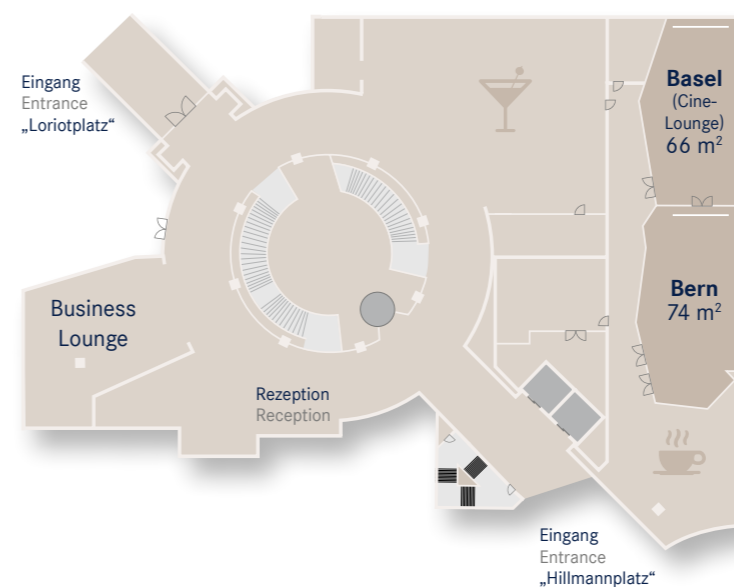

Erdgeschoss · Ground floor